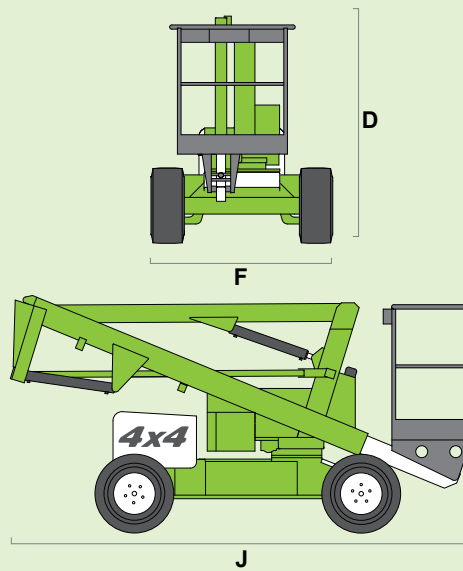

niftylift

HR12 4x4

(A) 12.2m
40ft

(B) 10.2m
33ft 6in

(C) 6.1m
20ft

200kg
440lbs

1.1m x 0.65m
3ft 7in x 2ft 2in

(D) 1.95m
6ft 5in

(F) 1.6m
5ft 3in

(J) 4.1m
13ft 5in

3.7km/h
2.2mph

3.4m
11ft 2in

30%
17°

3470kg
7650lbs

niftylift

Fingle Drive, Stonebridge
Milton Keynes, MK13 0ER
England, United Kingdom
☎ +44 (0)1908 223456
✉ sales@niftylift.com
🌐 www.niftylift.com