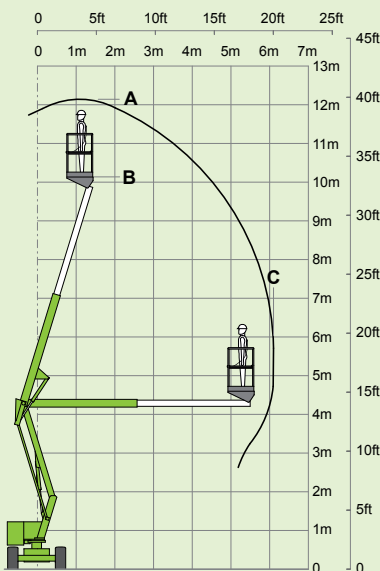

niftylift

HR12 4x4

(A) 12.2m
40ft

(B) 10.2m
33ft 6in

(C) 6.1m
20ft

200kg
440lbs

1.1m x 0.65m
3ft 7in x 2ft 2in

(D) 1.95m
6ft 5in

(F) 1.6m
5ft 3in

(J) 4.1m
13ft 5in

3.7km/h
2.2mph

3.4m
11ft 2in

30%
17°

3470kg
7650lbs

niftylift

Fingle Drive, Stonebridge
Milton Keynes, MK13 0ER
England, United Kingdom
☎ +44 (0)1908 223456
✉ sales@niftylift.com
🌐 www.niftylift.com